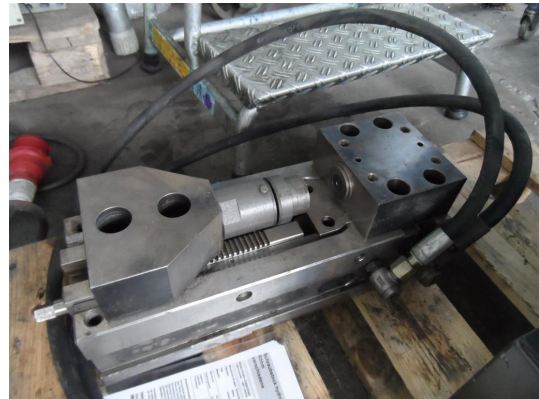

Schraubstock

Röhm verschiedene

Lagernummer:	1100704
Maschinenart:	Schraubstock
Fabrikat:	Röhm
Typ:	verschiedene
Baujahr:	-
Steuerungsart:	Sonstige
Ursprungsland:	Deutschland
Lagerort:	Leipzig 1
Lieferzeit:	sofort
Frachtbasis:	ab Standort Leipzig, frei verladen unverpackt
Preis:	Auf Anfrage

Technische Details

Backenbreite:	110 mm
Maschinengewicht ca.:	75 kg
Raumbedarf ca.:	m

Zusatzinformationen

Schraubstock RÖHM mit hydraulik-Spannung

Spannhub max. 60mm, Spannweite max. 150mm; Backenbreite 110mm; Hydraulikanschluss Ø 13,5mm je 2x
Die Spannbacken sind mit Prismenspannung und mit zylindrischen Formstück ausgestattet
Hydraulik Enerpac:
Ölbehälter 300x200x130mm; 5 Liter Inhalt; 380Volt; Durchlauf 1,11 l/min; Anschluss Ø 17,5mm

Ausstattung:

- an beiden Hydraulikaggregaten sind Anschlusskabel vorhanden
- an einem Schraubstock ist ein 2m Schlauchanschluss für Hydraulik integriert

zwei Stück verfügbar Nr. 1 und Nr. 2

Preis pro Stück