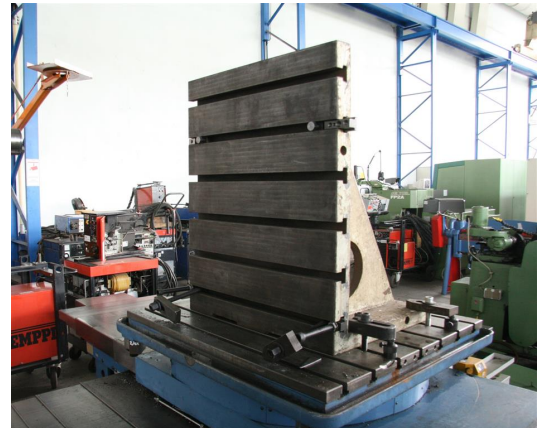

Aufspannwinkel

WMW AW1000x800x640

Lagernummer:	1101093
Maschinenart:	Aufspannwinkel
Fabrikat:	WMW
Typ:	AW1000x800x640
Baujahr:	-
Steuerungsart:	Sonstige
Ursprungsland:	Deutschland
Lagerort:	Leipzig 3
Lieferzeit:	Ab sofort
Frachtbasis:	ab Standort Leipzig, frei verladen unverpackt
Preis:	Auf Anfrage

Technische Details

Länge:	640 mm
Breite:	800 mm
Höhe:	1000 mm
Tiefe:	Tiefe/Länge: 640 mm
Maschinengewicht ca.:	570 kg

Zusatzinformationen

Spannfläche ist grob bearbeitet
guter Gebrauchszustand, leichte Gebrauchsspuren (ohne Spannelemente)