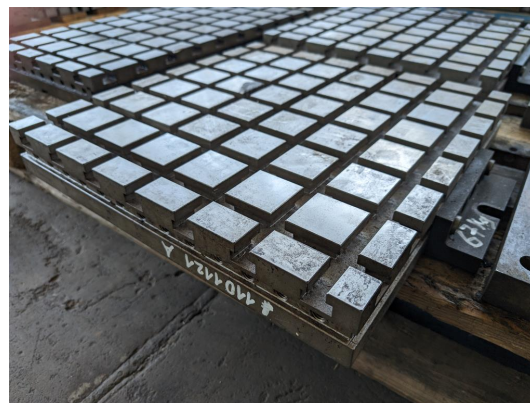

Aufspannplatte

WMW AP 450x460x65

Lagernummer: 1101121
Maschinenart: Aufspannplatte
Fabrikat: WMW
Typ: AP 450x460x65
Baujahr: -
Steuerungsart: Sonstige
Ursprungsland: Deutschland
Lagerort: Leipzig 1
Lieferzeit: sofort
Frachtbasis: noch in Kalkulation
Preis: Auf Anfrage

Technische Details

Plattenlänge:	460 mm
Plattenbreite:	450 mm
Plattenhöhe:	mm
Plattenstärke:	65 mm
Maschinengewicht ca.:	67 kg

Zusatzinformationen

2 Platten verfügbar

T-Nuten nach DIN 650 für T-Nutensteine nach DIN508
a=13,9; b= 24,2; c= 9,8; h=19,9mm