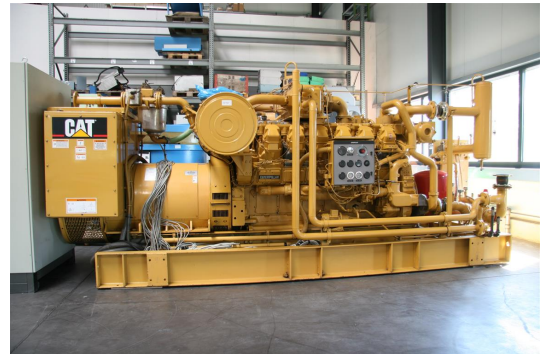

Generator KWK Caterpillar CAT G3512

Leider ist die Maschine bereits verkauft.

Lagernummer:	1201767
Maschinenart:	Generator KWK
Fabrikat:	Caterpillar
Typ:	CAT G3512
Baujahr:	2005
Steuerungsart:	konventionell
Ursprungsland:	USA
Lagerort:	Leipzig 5
Lieferzeit:	sofort
Frachtbasis:	ab Standort, frei verladen
Preis:	Auf Anfrage

Technische Details

Nennleistung:	962 kVA
Drehzahl:	1500 U/min
Maschinengewicht ca.:	16,2 t
Kraftstoffart:	Gas
Raumbedarf ca.:	L:5300xB:1800xH:1950 mm

Zusatzinformationen

BHKW - Generator GAS

- Motor: 12 Zylinder Turbo, Elektrostart, Motorleistung 770 KW
- Generator: CAT SR4B-HV, Leistung 962 KVA
- Wärmeleistung ca. 850 kW