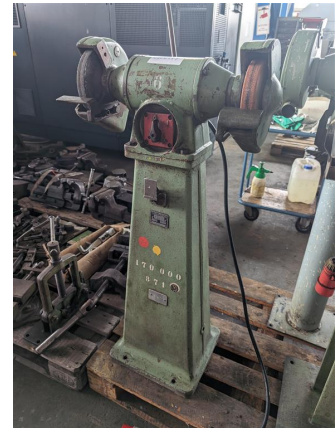

# Rectificadora de banco

## VEB ELBTALWERK SETr2x200

Número de Almacén:	0800444
Tipo de Máquina:	Rectificadora de banco
Marca:	VEB ELBTALWERK
Tipo:	SETr2x200
Año:	nicht bekannt
Tipo de control:	conventional
País de Origen:	Alemania
Ubicación de Almacenamiento:	Leipzig 1
Plazo de Entrega:	inmediatamente
Condición de Entrega:	EXW, cargar gratis desembalado
Precio:	a solicitud

### Detalles Técnicos

diámetro de muela:	200 mm
tensión:	220-380 - 50 V / Hz
con pasamanos:	
revolución por minuto:	2750 U/min
potencia total requerida:	900 Watt
peso:	87 kg
dimensiones Long. x Anch. x Alt.:	0,32 x 0,56 x 1,0 m

### Informaciones Adicionales

Bloque rectificar doble  
con pasamanos, ajustable  
sin protección para afilar  
Utilizar discos rectificadores máx. Ø 200mm  
grosor máx. del disco de rectificar 32mm  
Discos de amolar actualmente fijados: izquierda = Ø 180 x 24mm y derecha = Ø 150 x 31mm