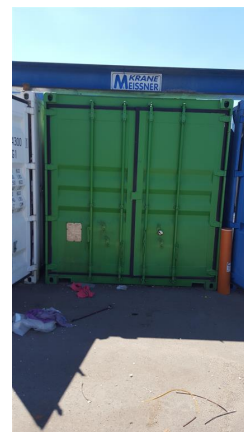

# Contenedor nicht bekannt SCSU 510909.1

Infelizmente la máquina ya fue vendida.

Número de Almacén:	1402009
Típo de Máquina:	Contenedor
Marca:	nicht bekannt
Típo:	SCSU 510909.1
Año:	
Típo de control:	
País de Origen:	Alemania
Ubicación de Almacenamiento:	Leipzig 1 Außenbereich
Plazo de Entrega:	inmediatamente
Condición de Entrega:	en cálculo
Precio:	a solicitud

## Detalles Técnicos

longitud:	6000 mm
anchura:	2500 mm
altura:	2500 mm
Peso de la Máquina aprox.:	ca. 7,0 t