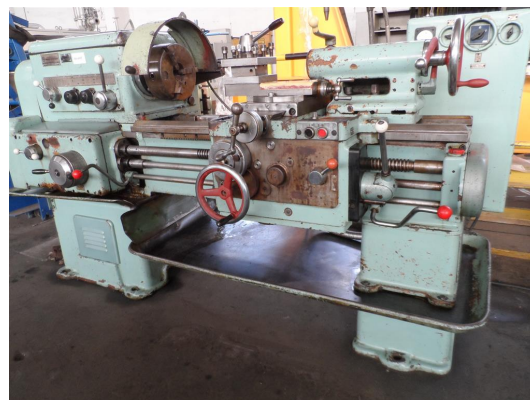

Tokarka

KRASNI PROLETARSKI IK 62

Niestety maszyna została sprzedana!

Numer magazynowy:	0300685
Rodzaj maszyny:	Tokarka
Producent:	KRASNI PROLETARSKI
Typ:	IK 62
Rok produkcji:	1968
Rodzaj sterowania:	conventional
Kraj pochodzenia:	Russia
Lokalizacja:	Leipzig 4
Czas dostawy:	zaraz
Opcja dostawy:	Z załadunkiem na samochód w miejscu lokalizacji
Cena:	na zapytanie

Dane techniczne

Średnica toczenia nad łożem:	400 mm
Średnica toczenia nad suportem:	220 mm
Długość toczenia:	640 mm
Rozstaw kłków:	710 mm
Przelot wrzeciona:	47 mm
Stożek konika MK:	5
Prędkość obrotowa maks.:	12,5...2000/24step U/min
Posuw:	längs/long.:0,07...4,16
Posuw:	plan/plano:0,035...2,08
Całkowite zapotrzebowanie mocy:	ca. 10 kW
Waga maszyny ok.:	ca. 2,2 t
Wymiary maszyny ok. dł. x szer. x wys.:	L:2,6xB:1,2xH:1,4 m