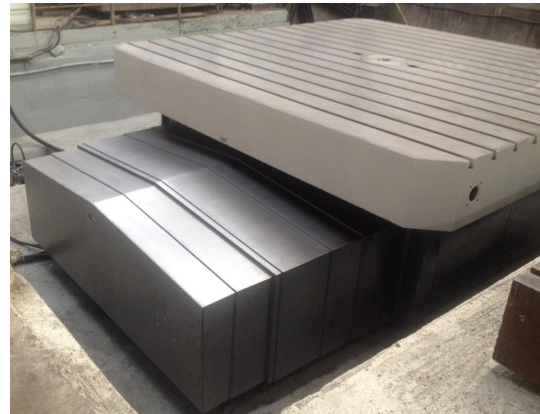

Ротационный стол - Расточный станок DRT DRT 4000x4000/100

Артикул:	1104009
Тип станка:	Ротационный стол - Расточный станок
Производитель:	DRT
Модель:	DRT 4000x4000/100
Год производства:	2015 neuwertig
Тип управления:	конвенциональный
Страна производитель:	Romania
Местонахождение:	Romania
Срок поставки:	Незамедлительно
Условия поставки:	Ex-Location
Цена:	по запросу

Технические детали

Длина стола:	4000 mm
Ширина стола:	4000 mm
Нагрузка на стол:	100 t
Регулировка стола-продольное:	U-Achse: 2000 mm
Поворотный стол:	B-Achse: 360 °
Общая потребляемая мощность:	kW
Вес машины ок.:	ca. 70 t
rapid traverse longitudinal:	U-Achse: 6000 mm/min mm/min.
ускоренная подача:	B-Achse: 0,05 - 2 U/min U/min
Размеры машины ДхШхВ:	m

Дополнительная информация

Rotary table

The U and B axes are equipped with hydrostatic guides.

Positioning system:

-Heidenhain angle encoder for the B-axis

-Heidenhain optical scale for the U-axis

The motors are not included in the scope of delivery.