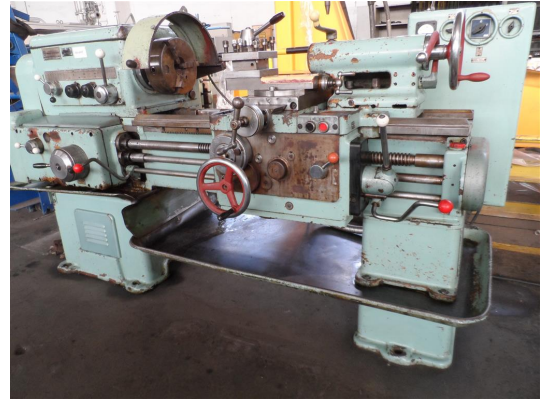

Leit- und Zugspindeldrehmaschine KRASNI PROLETARSKI IK 62

Leider ist die Maschine bereits verkauft.

Lagernummer:	0300685
Maschinenart:	Leit- und Zugspindeldrehmaschine
Fabrikat:	KRASNI PROLETARSKI
Typ:	IK 62
Baujahr:	1968
Steuerungsart:	konventionell
Ursprungsland:	Russland
Lagerort:	Leipzig 4
Lieferzeit:	sofort
Frachtbasis:	ab Standort, frei verladen
Preis:	Auf Anfrage

Technische Details

Drehdurchmesser über Bett:	400 mm
Drehdurchmesser über Support:	220 mm
Drehlänge:	640 mm
Spitzenweite:	710 mm
Spindelbohrung:	47 mm
Reitstockaufnahme MK:	5
Spindeldrehzahl max.:	12,5...2000/24step U/min
Vorschub::	längs/long.:0,07...4,16
Vorschub::	plan/plano:0,035...2,08
Gesamtleistungsbedarf:	ca. 10 kW
Maschinengewicht ca.:	ca. 2,2 t
Abmessung Maschine ca. LxBxH:	L:2,6xB:1,2xH:1,4 m