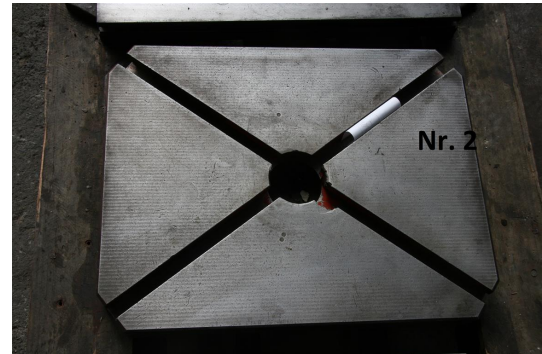

Aufspannplatte

WMW 500x340 und 560x440

Leider ist die Maschine bereits verkauft.

Lagernummer:	1100169
Maschinenart:	Aufspannplatte
Fabrikat:	WMW
Typ:	500x340 und 560x440
Baujahr:	nicht bekannt
Steuerungsart:	Sonstige
Ursprungsland:	Deutschland
Lagerort:	Leipzig 3
Lieferzeit:	sofort
Frachtbasis:	ab Standort Leipzig, frei verladen unverpackt
Preis:	Auf Anfrage

Technische Details

Plattenlänge:	mm
Plattenbreite:	mm
Plattenhöhe:	mm
Maschinengewicht ca.:	Nr.3=81kg und Nr.2=99kg kg

Zusatzinformationen

Platte Nr.2
L:560 x B:440 x H:64mm; Gewicht 99kg
-T-Nuten nach DIN 650
a=22mm; h=37,5mm; b=40mm; c=19mm
-Durchgangsbohrung Ø 83mm