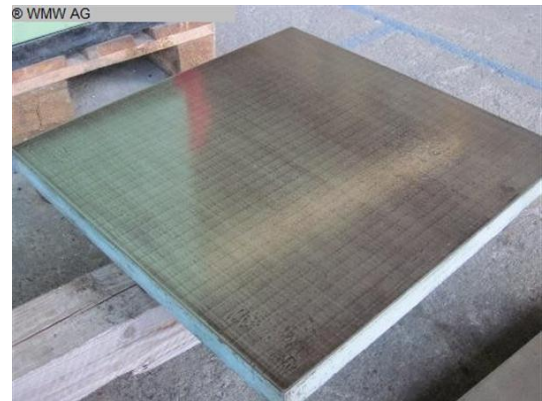

Anreißplatte

WMW AP 500x500

Lagernummer:	1100179
Maschinenart:	Anreißplatte
Fabrikat:	WMW
Typ:	AP 500x500
Baujahr:	ca. 1970
Steuerungsart:	Sonstige
Ursprungsland:	Deutschland
Lagerort:	Leipzig 1
Lieferzeit:	sofort
Frachtbasis:	ab Standort Leipzig, frei verladen unverpackt
Preis:	Auf Anfrage

Technische Details

Tischlänge:	500 mm
Tischbreite:	500 mm
Tischhöhe:	100 mm
Höhe über Flur:	100 mm
Maschinengewicht ca.:	52 kg
Raumbedarf ca.:	500x500x100 mm

Zusatzinformationen