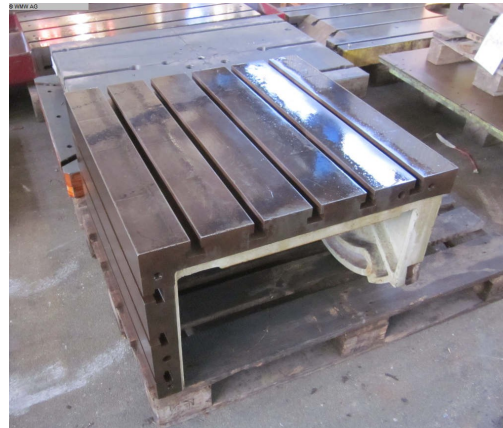

Aufspannwürfel

WMW 710x710x450

Lagernummer:	1100186
Maschinenart:	Aufspannwürfel
Fabrikat:	WMW
Typ:	710x710x450
Baujahr:	ca.1980
Steuerungsart:	Sonstige
Ursprungsland:	Deutschland
Lagerort:	Leipzig 3
Lieferzeit:	Ab sofort
Frachtbasis:	ab Standort Leipzig, frei verladen unverpackt
Preis:	Auf Anfrage

Technische Details

Länge:	710 mm
Breite:	710 mm
Höhe:	450 mm
Maschinengewicht ca.:	314 kg
Abmessungen:	710 x 710 x 450 mm

Zusatzinformationen

T-Nuten nach DIN 650:
- waagrecht: a=20mm; h=39mm; b=40mm; c=17mm
- senkrecht: a=20mm; h=39mm; b=40mm; c=17mm