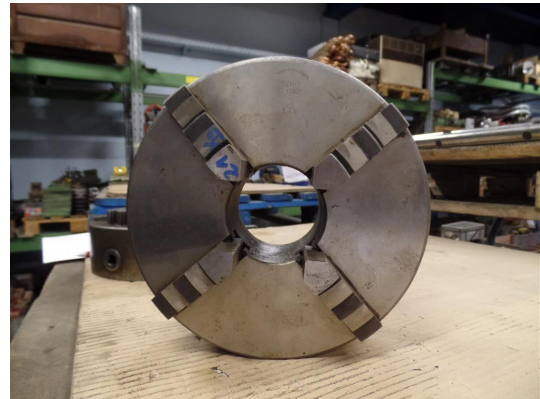

Futter

Roto Rekord 250x4

Lagernummer:	1100655
Maschinenart:	Futter
Fabrikat:	Roto Rekord
Typ:	250x4
Baujahr:	-
Steuerungsart:	Sonstige
Ursprungsland:	Deutschland
Lagerort:	Leipzig 1
Lieferzeit:	sofort
Frachtbasis:	ab Standort Leipzig, frei verladen unverpackt
Preis:	Auf Anfrage

Technische Details

Durchmesser:	250 mm
Durchlass:	80 mm
Breite:	112 mm
Maschinengewicht ca.:	21 kg

Zusatzinformationen

Vierbackenfutter OHNE Flansch

- Breite des Grundkörpers 79 mm
- mit Innenbacken
- Flanschaufnahme: $\varnothing 210 \times 4$ mm; Befestigung mit 3x M12x30 mm Schrauben, Teilkreis $\varnothing 230$ mm