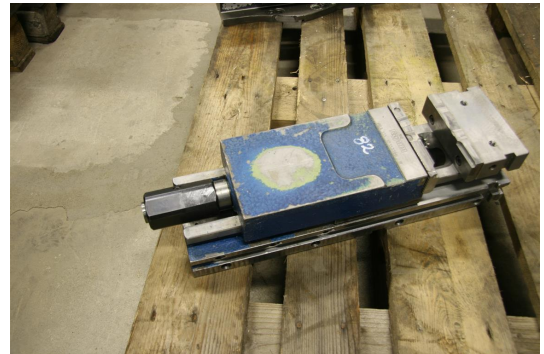

# Schraubstock

## Röhm RBA 135 Nr. 82

Leider ist die Maschine bereits verkauft.

Lagernummer:	1100694
Maschinenart:	Schraubstock
Fabrikat:	Röhm
Typ:	RBA 135 Nr. 82
Baujahr:	-
Steuerungsart:	Sonstige
Ursprungsland:	Deutschland
Lagerort:	Leipzig 1
Lieferzeit:	sofort
Frachtbasis:	ab Standort Leipzig, frei verladen unverpackt
Preis:	Auf Anfrage

### Technische Details

Backenbreite:	135 mm
Maschinengewicht ca.:	42 kg
Raumbedarf ca.:	m
Spannweite:	220 mm
Abmessung L-B-H:	mm

### Zusatzinformationen

Hydraulischer Schraubstock  
Backentiefe 40mm