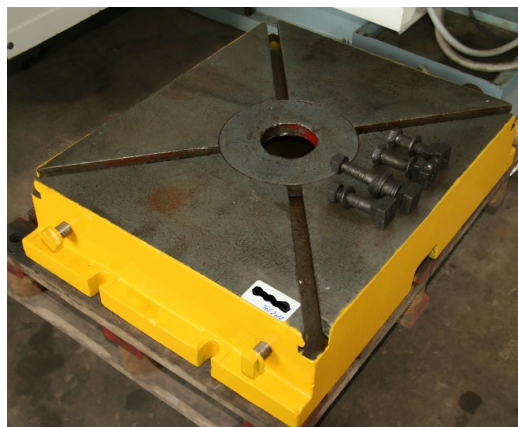

## WMW 810 x 690 x 190

Lagernummer:	1101026
Maschinenart:	Aufspannplatte
Fabrikat:	WMW
Typ:	810 x 690 x 190
Baujahr:	-
Steuerungsart:	Sonstige
Ursprungsland:	Deutschland
Lagerort:	Leipzig 3
Lieferzeit:	sofort
Frachtbasis:	ab Standort Leipzig, frei verladen unverpackt
Preis:	Auf Anfrage

### Technische Details

Plattenlänge:	810 mm
Plattenbreite:	690 mm
Plattenhöhe:	190 mm
Lochdurchmesser:	ca. 119 mm
Maschinengewicht ca.:	0,56 t
Transportmaße LxBxH:	820 x 700 x 200 mm