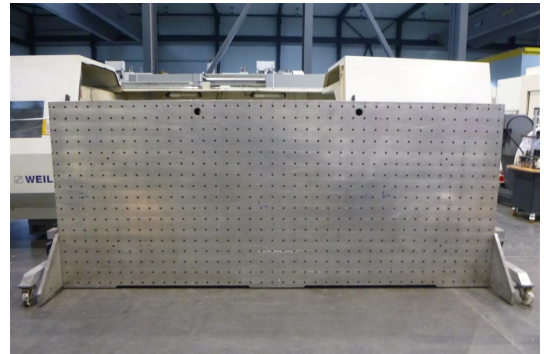

Aufspannplatte

WMW ALU 4000x1700

Lagernummer:	1101101
Maschinenart:	Aufspannplatte
Fabrikat:	WMW
Typ:	ALU 4000x1700
Baujahr:	-
Steuerungsart:	Sonstige
Ursprungsland:	Deutschland
Lagerort:	Leipzig 5
Lieferzeit:	sofort
Frachtbasis:	ab Standort Leipzig, frei verladen unverpackt
Preis:	Auf Anfrage

Technische Details

Plattenlänge:	4000 mm
Plattenbreite:	1000 mm
Plattenhöhe:	1700 mm
Materialstärke:	150 mm
Maschinengewicht ca.:	2300 kg

Zusatzinformationen

Alu-Gussplatte, geschlichtet

An dieser Platte kann man beidseitig Montagearbeiten durchführen. Zahlreiche Spannbohrungen (M8) gleichmäßig angeordnet an der Platte. Mittels Hub/Fahrgestell (geschweißt/geschraubt) steht die Alu-Platte sicher auf den Boden. Über jeweils zwei Räder kann die Platte ortsverändert bewegt werden.