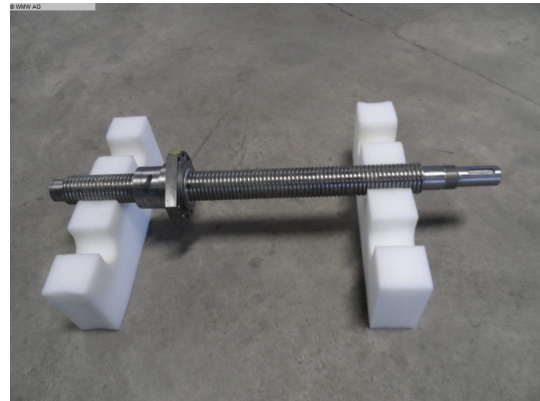

Ersatzteile

Schaudt 1416.261/5.40.465.578

Leider ist die Maschine bereits verkauft.

Lagernummer:	1106005
Maschinenart:	Ersatzteile
Fabrikat:	Schaudt
Typ:	1416.261/5.40.465.578
Baujahr:	-
Steuerungsart:	Sonstige
Ursprungsland:	Deutschland
Lagerort:	Leipzig 1
Lieferzeit:	sofort
Frachtbasis:	ab Standort, frei verladen
Preis:	Auf Anfrage

Technische Details

Spindelwelle:	Ø=39 mm
Spindelwelle:	Länge/length=465 mm
Spindelwelle:	Umläufe 93
Gewicht:	5 kg
Abmessungen:	L:578xØ:93,0 mm

Zusatzinformationen

ERSATZTEIL FÜR SCHLEIFMASCHINE

- KUGELGEWINDETRIEB (Spindel) Kugelumlaufspindel
- Stammen aus Auflösung der Firma Schaudt.
- 5 Stück verfügbar in Originalverpackung
- Herstellerkennzeichnung: 176.416/40-261

Spindelwelle:

- Lageraufnahme/Wellenstumpf zylindrisch rechts: Dm=30 x 20mm / Dm=30 x 25mm - M30x1,5 auf Länge 18,5mm und
- links: Dm=25 x 51,4mm abgesetzt mit Passfeder 8x32mm
- Steigung 5mm
- Gewindeform Dm=3mm

Spindelmutter:

- Serie 1416; Typ Form B, Flansch beidseitig abgeflacht Dm=93mm; Zylinder Dm=62 x 33,5mm; Gesamtlänge 64mm;
- Kragen Dm=93 x 70 x 14mm; Befestigungsbohrung 8x mit Dm=9,0mm i.D.