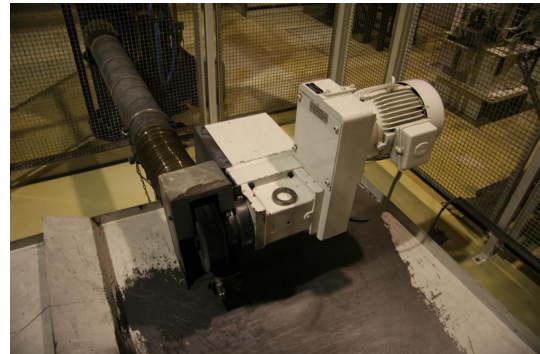

Bürstentgrater Lindemaier

Lagernummer:	1200732
Maschinenart:	Bürstentgrater
Fabrikat:	Lindemaier
Typ:	
Baujahr:	ca. 1990
Steuerungsart:	konventionell
Ursprungsland:	Deutschland
Lagerort:	Leipzig 3
Lieferzeit:	sofort
Frachtbasis:	ab Standort Leipzig, frei verladen unverpackt
Preis:	Auf Anfrage

Technische Details

Zusatzinformationen

Bürstenmaschine/Abbürstmaschine

- Fabrikat Lindemaier, BJ: ca. 1990, Leistungsbedarf 7,5 kW, Abmessung: L:1,0 x B:0,80 x H:1,25m, Gewicht ca. 48 kg
- Bürstengröße Ø 300 x Ø 50x50mm Typ K 180
- Motordrehzahl 2920 U/min, Absaugstutzen Ø 180mm
- mit Abblaseeinrichtung