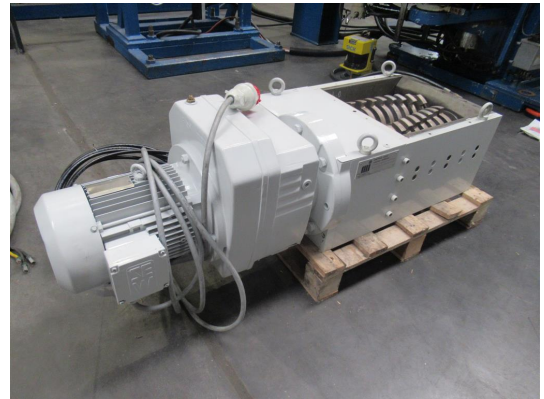

Shredder

Mayfran P14 00W7008.01

Lagernummer:	1210033
Maschinenart:	Shredder
Fabrikat:	Mayfran
Typ:	P14 00W7008.01
Baujahr:	2000
Steuerungsart:	konventionell
Ursprungsland:	Niederlande
Lagerort:	Leipzig 5
Lieferzeit:	sofort
Frachtbasis:	ab Standort, frei verladen
Preis:	Auf Anfrage

Technische Details

Antriebsmotor:	4 kW
Strom:	A
Drehzahl:	14 U/min
Spannung:	380 V / Hz
Gewicht:	ca. 0,5 t

Zusatzinformationen

Spänebrecher - Shredder
2-Wellenbrecher
derzeitige Einfüllgröße 400 x 360mm
Brechwerkzeuge 8 Stück pro Welle
derzeitige Ausfallgröße L: 350 x B: 250mm
Getriebemotor Hersteller Vector

Zubehör: 2 Brecherscheiben