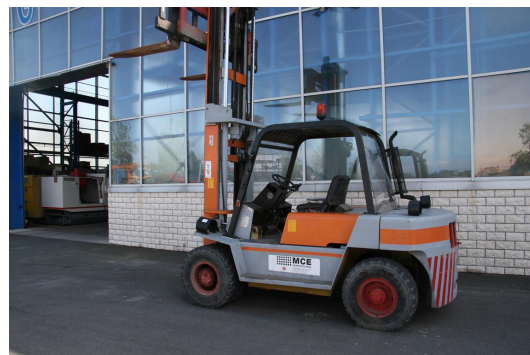

# Gabelstapler - Diesel

## JUNGHEINRICH GDP-165 H

Leider ist die Maschine bereits verkauft.

Lagernummer:	1300242
Maschinenart:	Gabelstapler - Diesel
Fabrikat:	JUNGHEINRICH
Typ:	GDP-165 H
Baujahr:	1986
Steuerungsart:	konventionell
Ursprungsland:	Deutschland
Lagerort:	Leipzig 4
Lieferzeit:	sofort
Frachtbasis:	ab Standort Leipzig, frei verladen unverpackt
Preis:	Auf Anfrage

### Technische Details

Tragkraft in kg:	7500 kg
Hub:	3600 mm
Gabellänge:	60x200x2000, Seitenschieb mm
Hubhöhe:	4720 mm
Maschinengewicht ca.:	9,86 t
Raumbedarf ca.:	L:5,7xB:2,62xH:2,8 m