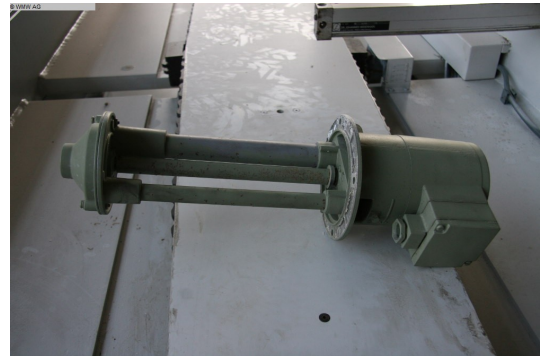

Pumpenaggregat MEZ BRNO 3COA2-27 P1

Leider ist die Maschine bereits verkauft.

Lagernummer:	1400011
Maschinenart:	Pumpenaggregat
Fabrikat:	MEZ BRNO
Typ:	3COA2-27 P1
Baujahr:	1989
Steuerungsart:	konventionell
Ursprungsland:	Tschechien
Lagerort:	Leipzig 1
Lieferzeit:	sofort
Frachtbasis:	ab Standort, frei verladen
Preis:	Auf Anfrage

Technische Details

Literleistung:	0,42 l/s
Förderdruck:	40 J/kg
Leistung:	90 Watt
Stromstärke:	0,26 / 0,45 A
Spannung:	220 - 254 / 380 - 440 V
Schutzart:	IP44
Frequenz:	50 Hz
Maschinengewicht ca.:	4 kg