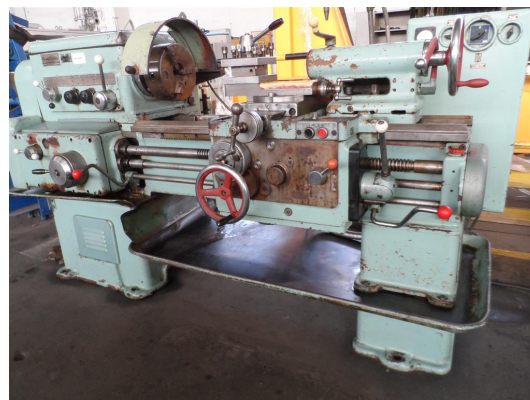

# Torno Paralelo

## KRASNI PROLETARSKI IK 62

Infelizmente la máquina ya fue vendida.

Número de Almacén:	0300685
Típo de Máquina:	Torno Paralelo
Marca:	KRASNI PROLETARSKI
Típo:	IK 62
Año:	1968
Típo de control:	conventional
País de Origen:	Rusia
Ubicación de Almacenamiento:	Leipzig 4
Plazo de Entrega:	inmediatamente
Condición de Entrega:	EXW, cargar gratis
Precio:	a solicitud

### Detalles Técnicos

diámetro volteo sobre bancada :	400 mm
diámetro volteo sobre carro:	220 mm
longitud de torneado:	640 mm
distancia entre puntos:	710 mm
diámetro interior del husillo:	47 mm
cono morse cana MK:	5
revoluciones del cabezal max.:	12,5...2000/24step U/min
avance:	längs/long.:0,07...4,16
avance:	plan/plano:0,035...2,08
potencia total requerida:	ca. 10 kW
Peso de la Máquina aprox.:	ca. 2,2 t
dimensiones del máquina aprox. L x A x Altura:	L:2,6xB:1,2xH:1,4 m