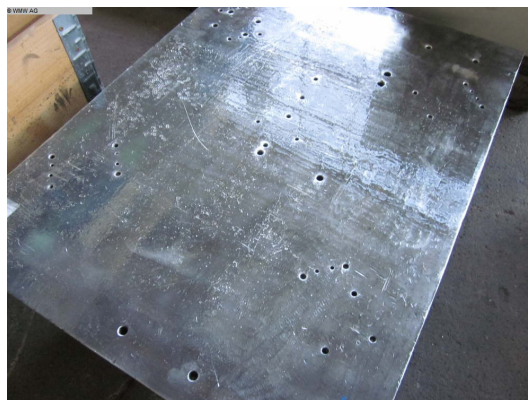

Placa para trazar

WMW 800x300

Número de Almacén:	1100091
Típo de Máquina:	Placa para trazar
Marca:	WMW
Típo:	800x300
Año:	-
Típo de control:	conventional
País de Origen:	Alemania
Ubicación de Almacenamiento:	Leipzig 3
Plazo de Entrega:	inmediatamente
Condición de Entrega:	EXW, cargar gratis desembalado
Precio:	a solicitud

Detalles Técnicos

longitud del mesa:	800 mm
ancho de la mesa:	300 mm
altura de mesa:	130 mm
Peso de la máquina aprox.:	55 kg
requisitos de espacio del máquina aprox.:	0,8x0,3x0,13 m

Informaciones Adicionales

La placa de marcación tiene agujeros!