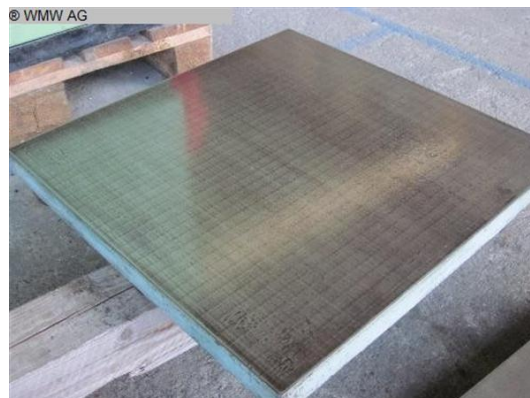

Placa para trazar WMW AP 500x500

Número de Almacén:	1100179
Típo de Máquina:	Placa para trazar
Marca:	WMW
Típo:	AP 500x500
Año:	ca. 1970
Típo de control:	other
País de Origen:	
Ubicación de Almacenamiento:	
Plazo de Entrega:	
Condición de Entrega:	EXW, cargar gratis desembalado
Precio:	a solicitud

Detalles Técnicos

longitud del mesa:	500 mm
ancho de la mesa:	500 mm
altura de mesa:	100 mm
altura sobre el piso:	100 mm
Peso de la máquina aprox.:	52 kg
requisitos de espacio del máquina aprox.:	500x500x100 mm