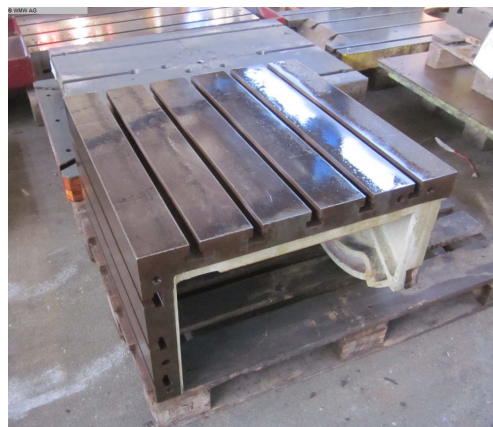

Cubo de sujeción

WMW 710x710x450

| | |
|------------------------------|--------------------------------|
| Número de Almacén: | 1100186 |
| Típo de Máquina: | Cubo de sujeción |
| Marca: | WMW |
| Típo: | 710x710x450 |
| Año: | ca.1980 |
| Típo de control: | other |
| País de Origen: | |
| Ubicación de Almacenamiento: | |
| Plazo de Entrega: | |
| Condición de Entrega: | EXW, cargar gratis desembalado |
| Precio: | a solicitud |

Detalles Técnicos

| | |
|----------------------------|--------------------|
| longitud: | 710 mm |
| anchura: | 710 mm |
| altura: | 450 mm |
| Peso de la máquina aprox.: | 314 kg |
| dimensiones : | 710 x 710 x 450 mm |