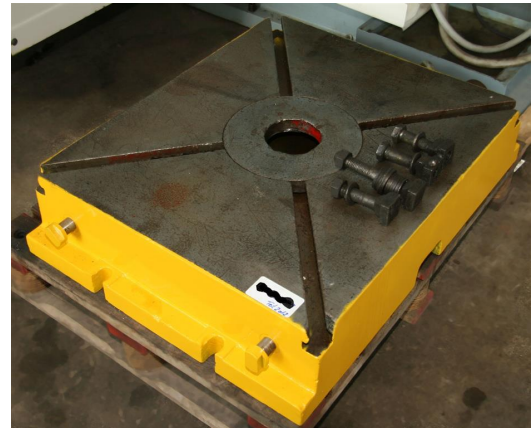

Placa de fijación

WMW 810 x 690 x 190

Número de Almacén:	1101026
Tipo de Máquina:	Placa de fijación
Marca:	WMW
Tipo:	810 x 690 x 190
Año:	-
Tipo de control:	other
País de Origen:	Alemania
Ubicación de Almacenamiento:	Leipzig 3
Plazo de Entrega:	inmediatamente
Condición de Entrega:	EXW, cargar gratis desembalado
Precio:	a solicitud

Detalles Técnicos

longitud de placa:	810 mm
anchura de placa:	690 mm
altura de placa:	190 mm
diámetro del agujero:	ca. 119 mm
Peso de la Máquina aprox.:	0,56 t
dimensiones de transporte del máquina Long. x Anchura x Altura:	820 x 700 x 200 mm