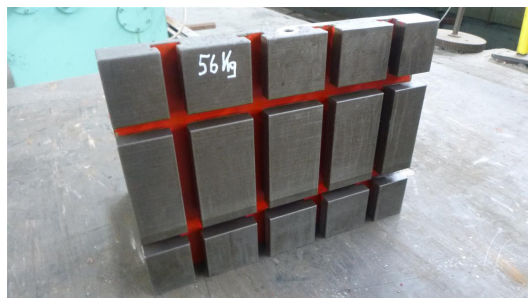

Escuadra de sujeción

WMW 250x400x305

Infelizmente la máquina ya fue vendida.

Número de	1101062
Almacén:	
Típo de Máquina:	Escuadra de sujeción
Marca:	WMW
Típo:	250x400x305
Año:	-
Típo de control:	other
País de Origen:	Alemania
Ubicación de Almacenamiento:	Leipzig 3
Plazo de Entrega:	inmediatamente
Condición de Entrega:	EXW, cargar gratis desembalado
Precio:	a solicitud

Detalles Técnicos

longitud:	250 mm
anchura:	400 mm
altura:	305 mm
peso:	je ca. 56kg
dimensiones Long.-Anch.-Altura:	250 x 400 x 305 mm

Informaciones Adicionales

- Superficie de sujeción vertical = H: 305mm x W: 400mm
- Pie de la superficie de sujeción L: 250mm x W: 400mm
- Ranuras en T según DIN 650: a=18,0mm; h=30,0mm; c=11,5mm; con 2x horizontales y 4x verticales; distancia en el centro ranura horizontal= 152mm y ranura vertical 90mm
- superficie de sujeción del pie: L:250mm x W:400mm