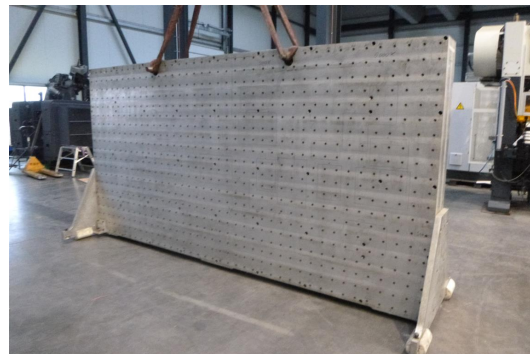

Placa de fijación

WMW ALU 4200x2000

Número de Almacén:	1101100
Típo de Máquina:	Placa de fijación
Marca:	WMW
Típo:	ALU 4200x2000
Año:	-
Típo de control:	other
País de Origen:	Alemania
Ubicación de Almacenamiento:	Leipzig 5
Plazo de Entrega:	inmediatamente
Condición de Entrega:	EXW, cargar gratis desembalado
Precio:	a solicitud

Detalles Técnicos

longitud de placa:	4200 mm
anchura de placa:	1200 mm
altura de placa:	2000 mm
Ø:	180 mm
Peso de la Máquina aprox.:	2590 kg

Informaciones Adicionales

Placa de aluminio
con 800 agujeros de sujeción, M8; avellanados Ø 11,5 x 15mm
con 4 agujeros de sujeción, M24
La placa se encuentra sobre un marco de soporte de madera.