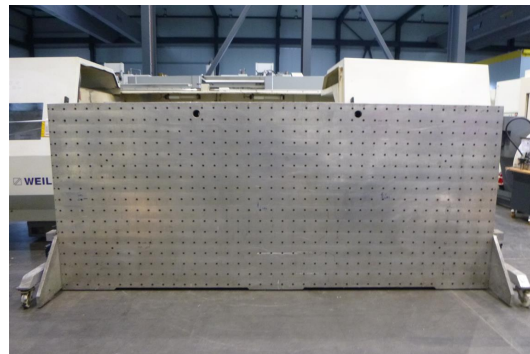

Placa de fijación

WMW ALU 4000x1700

Número de Almacén:	1101101
Típo de Máquina:	Placa de fijación
Marca:	WMW
Típo:	ALU 4000x1700
Año:	-
Típo de control:	other
País de Origen:	Alemania
Ubicación de Almacenamiento:	Leipzig 5
Plazo de Entrega:	inmediatamente
Condición de Entrega:	EXW, cargar gratis desembalado
Precio:	a solicitud

Detalles Técnicos

longitud de placa:	4000 mm
anchura de placa:	1000 mm
altura de placa:	1700 mm
espesor del material:	150 mm
Peso de la Máquina aprox.:	2300 kg

Informaciones Adicionales

Placa de aluminio fundido, acabado

Los trabajos de montaje pueden realizarse a ambos lados de esta placa. Numerosos orificios de sujeción (M8) dispuestos uniformemente en la placa.

La placa de aluminio se apoya firmemente en el suelo mediante un elevador/chasis (soldado/atornillado). La placa puede desplazarse mediante dos ruedas.