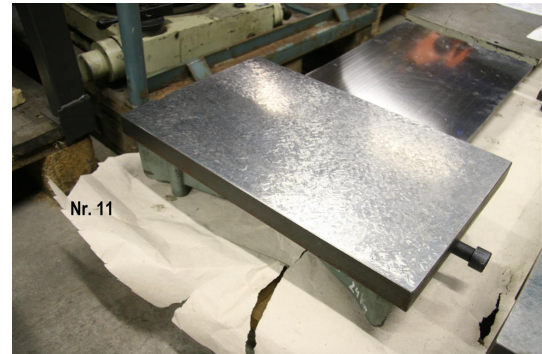

Placa para trazar WMW AP

Número de Almacén:	1101106
Típo de Máquina:	Placa para trazar
Marca:	WMW
Típo:	AP
Año:	-
Típo de control:	conventional
País de Origen:	Alemania
Ubicación de Almacenamiento:	Leipzig 1
Plazo de Entrega:	inmediatamente
Condición de Entrega:	EXW, cargar gratis desembalado
Precio:	a solicitud

Detalles Técnicos

longitud:	600 mm
anchura:	300 mm
tensión:	V
Peso de la máquina aprox.:	kg
dimensiones Long. x Anch. x Alt.:	siehe Beschreibung m

Informaciones Adicionales

Placas de medición

- Nº 3 tamaño 200 x 200mm con cuadrantes pequeños
- Nº 4 tamaño 200 x 200mm
- Nº 5: tamaño 580 x 285 mm
- Nº 6: tamaño 300 x 300mm
- Nº 7: tamaño 160 x 160mm
- Nº 8: tamaño 600 x 250 mm
- Nº 10: tamaño 400 x 280 mm
- Nº 11: tamaño 400 x 255 mm con 24 kg