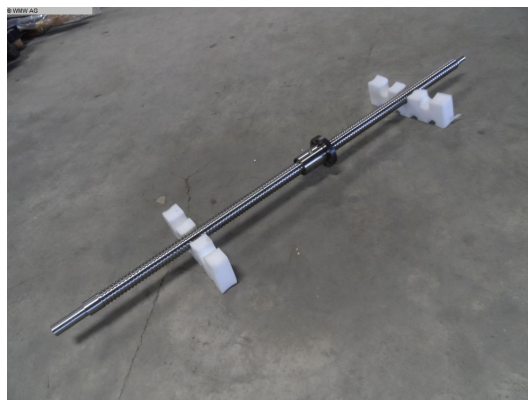

Infelizmente la máquina ya fue vendida.

Número de Almacén:	1106001
Tipo de Máquina:	Piezas de recambio
Marca:	Schautd
Tipo:	nicht bekannt
Año:	-
Tipo de control:	other
País de Origen:	Alemania
Ubicación de Almacenamiento:	Leipzig 1
Plazo de Entrega:	inmediatamente
Condición de Entrega:	EXW, cargar gratis
Precio:	a solicitud

Detalles Técnicos

eje del husillo:	Ø=49,5 mm
eje del husillo:	Länge=1380 mm
eje del husillo:	eingängig
peso:	15 kg
dimensiones :	L:1560xØ:49,5 mm

Informaciones Adicionales

Piezas de recambio