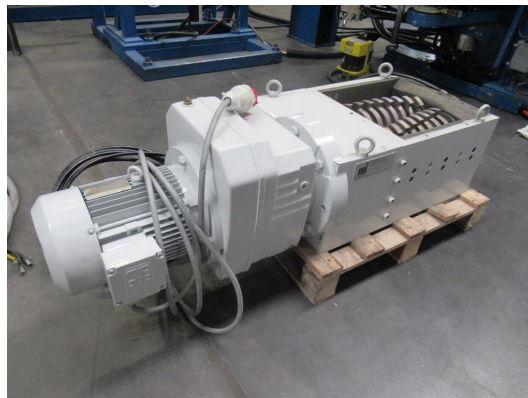

tritadoras

Mayfran P14 00W7008.01

Número de 1210033
Almacén:
Tipo de Máquina: trituradoras
Marca: Mayfran
Tipo: P14 00W7008.01
Año: 2000
Tipo de control: convencional
País de Origen: Países Bajos
Ubicación de Leipzig 5
Almacenamiento:
Plazo de inmediatamente
Entrega:
Condición de EXW, cargar gratis
Entrega:
Precio: a solicitud

Detalles Técnicos

motor de accionamiento:	4 kW
corriente:	A
revolución por minuto:	14 U/min
tensión:	380 V / Hz
peso:	ca. 0,5 t

Informaciones Adicionales

Trituradora de virutas - Trituradora
Trituradora de 2 ejes
tamaño de alimentación actual 400 x 360 mm
herramientas de trituración 8 piezas por eje
Tamaño actual de la salida L: 350 x A: 250 mm
Fabricante de motorreductores Vector

Accesorios: 2 discos trituradores