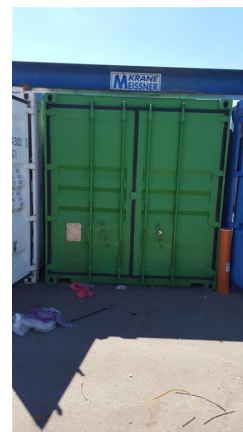

Contenedor nicht bekannt SCSU 510915.2

Infelizmente la máquina ya fue vendida.

Número de Almacén:	1402010
Típo de Máquina:	Contenedor
Marca:	nicht bekannt
Típo:	SCSU 510915.2
Año:	
Típo de control:	
País de Origen:	Alemania
Ubicación de Almacenamiento:	Leipzig 1 Außenbereich
Plazo de Entrega:	inmediatamente
Condición de Entrega:	en cálculo
Precio:	a solicitud

Detalles Técnicos

longitud:	6000 mm
anchura:	2500 mm
altura:	2500 mm
Peso de la Máquina aprox.:	7,0 t

Informaciones Adicionales