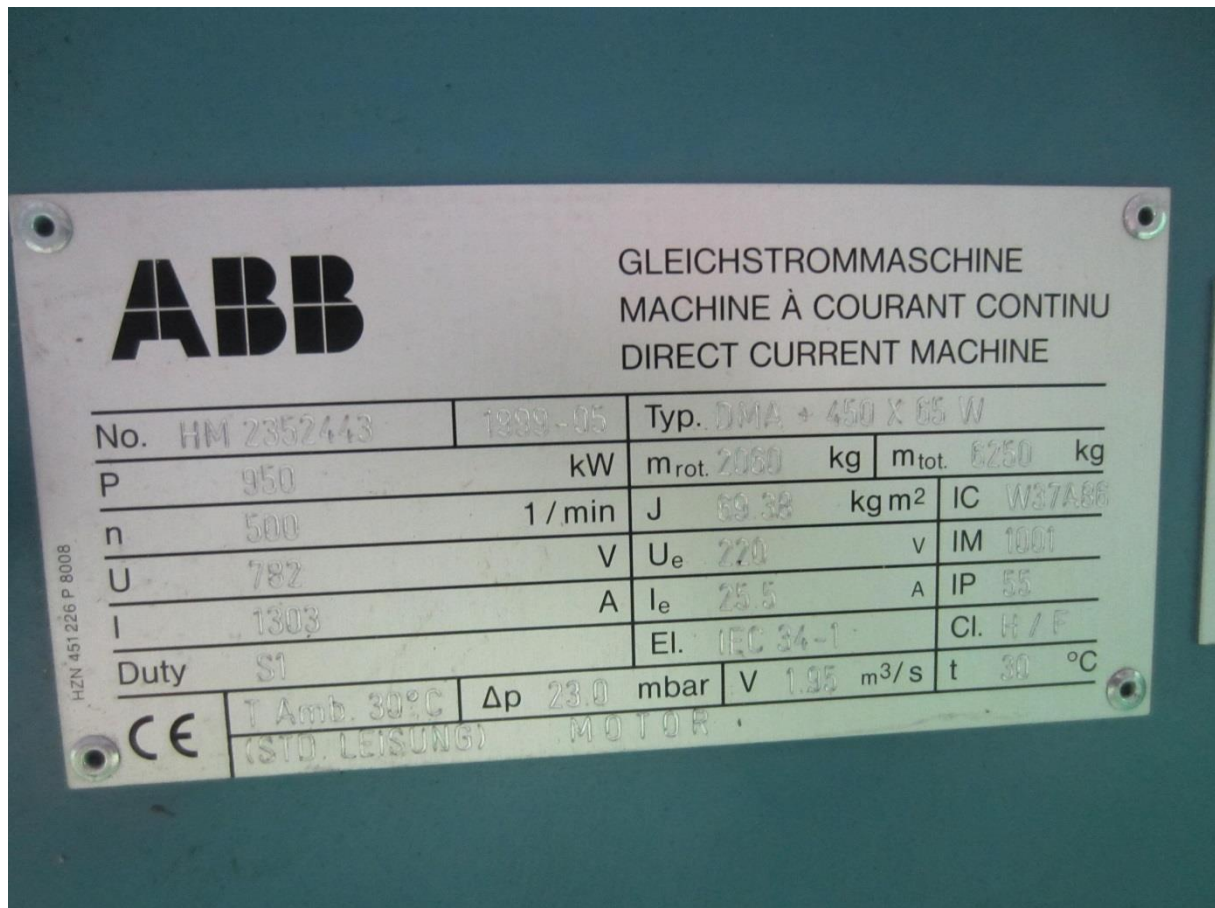

Datenblatt zu Gleichstrommotor/ Datasheet for DC-Motor

Technische Daten / technical details	
Hersteller / make	ABB
Typ / type	DMA + 450 x 65W
Baujahr / year of manufacture	05/1999
Menge / number of pieces	1 Stück / 1 piece
Leistung / electric capacity	950kW
Stromstärke / amperage	1303A
Elektrische Spannung / voltage	782V
Gewicht / weight	6250kg
U / min	500