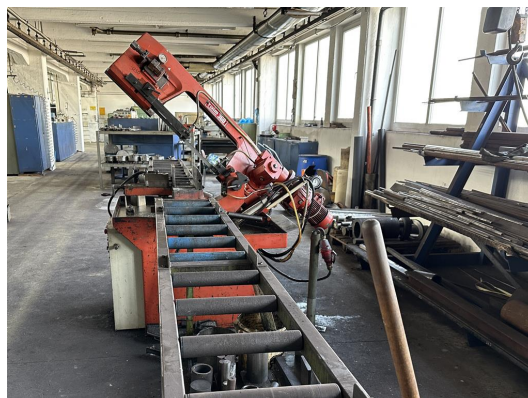

Piła taśmowa - pozioma

RAIM 360

Numer magazynowy:	1000278
Rodzaj maszyny:	Piła taśmowa - pozioma
Producent:	RAIM
Typ:	360
Rok produkcji:	ca. 1995
Rodzaj sterowania:	other
Kraj pochodzenia:	Germany
Lokalizacja:	GOG Bitterfeld
Czas dostawy:	do uzgodnienia
Opcja dostawy:	ex location GOG, free on truck unpacked
Cena:	na zapytanie

Dane techniczne

Średnica cięcia:	310 mm
Długość taśmy tnącej:	mm
Szerokość taśmy:	mm
Szerokość cięcia:	360 mm
Prędkość taśmy:	m/min
Całkowite zapotrzebowanie mocy:	ca. 1,8 kW
machine weight approx.:	kg
Wymiary maszyny ok. dł. x szer. x wys.:	m