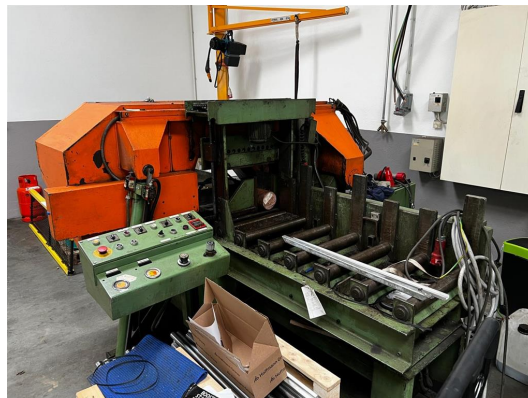

# Piła taśmowa - automatyczna - pozioma

## KASTO PBA 320/460 AU

Numer 1000280  
magazynowy:  
Rodzaj maszyny: Piła taśmowa - automatyczna - pozioma  
Producent: KASTO  
Typ: PBA 320/460 AU  
Rok produkcji: unbekannt  
Rodzaj sterowania: other  
Kraj pochodzenia: Germany  
Lokalizacja: Leipzig 1  
Czas dostawy: do uzgodnienia  
Opcja dostawy: EXW, wolne na ciężarówce, bez opakowania  
Cena: na zapytanie

### Dane techniczne

Średnica cięcia:	460 mm
Długość taśmy tnącej:	4670 mm
Szerokość taśmy:	45 mm
Zakres cięcia pod kątem 90 stopni: okrągły:	460 mm
cutting range 90 degrees: square:	320 x 500 mm
Prędkość taśmy:	16...160 m/min
Posuw bezstopniowy:	ja / jes / Sí mm/min
electrical connection:	380 V / Hz.
Całkowite zapotrzebowanie mocy:	ca. 7,5 kW
machine weight approx.:	2900 kg
Wymiary maszyny ok. dł. x szer. x wys.:	2,8 x 2,45 x 1,7 m
wymiary dł.x szer. x wys.:	Rollenbahn: 1,1 x 0,6 x 0,3 m