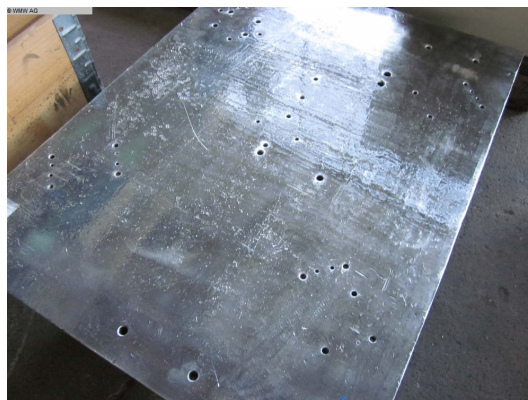

# Płyta traserska WMW 800x300

Numer magazynowy:	1100091
Rodzaj maszyny:	Płyta traserska
Producent:	WMW
Typ:	800x300
Rok produkcji:	-
Rodzaj sterowania:	conventional
Kraj pochodzenia:	Germany
Lokalizacja:	Leipzig 3
Czas dostawy:	zaraz
Opcja dostawy:	EXW, wolne na ciężarówce, bez opakowania
Cena:	na zapytanie

## Dane techniczne

Długość stołu:	800 mm
Szerokość stołu:	300 mm
Wysokość stołu:	130 mm
weight of the machine approx.:	55 kg
zapotrzebowanie powierzchni:	0,8x0,3x0,13 m