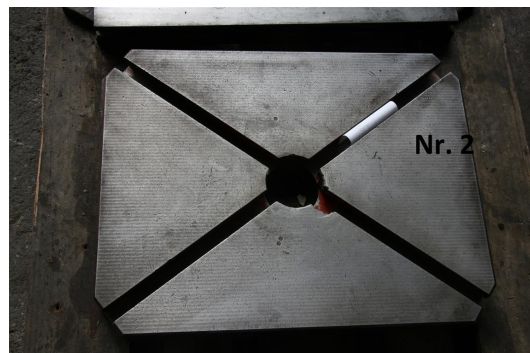

Płyta mocująca

WMW 500x340 und 560x440

Niestety maszyna została sprzedana!

Numer 1100169
magazynowy:
Rodzaj maszyny: Płyta mocująca
Producent: WMW
Typ: 500x340 und 560x440
Rok produkcji: nicht bekannt
Rodzaj sterowania: other
Kraj pochodzenia: Germany
Lokalizacja: Leipzig 3
Czas dostawy: zaraz
Opcja dostawy: EXW, wolne na ciężarówce, bez opakowania
Cena: na zapytanie

Dane techniczne

Długość płyty:	mm
floor plate width:	mm
floor plate height:	mm
weight of the machine approx.:	Nr.3=81kg und Nr.2=99kg kg

Dodatkowe informacje

Plate no.1 price 300 EUR

L:720xW:220xH:55mm; weight 46kg; 6 T-slots according to DIN 650 and 508
a=14mm; h=24,5mm; b=24,5mm; c=10mm

Plat No.2 price: 300 EUR

L:560xW:440xH:64mm; weight 99kg; 4 T-slots according to DIN 650 and 508
a=22mm; h=37,5mm; b=40mm; c=19mm

Plate No.3 price: 250 EUR

L:500xW:340xH:78mm; weight 81kg; 4 T-slots according to DIN 650 and 508
a=18mm; h=27mm; 30mm; c=12mm