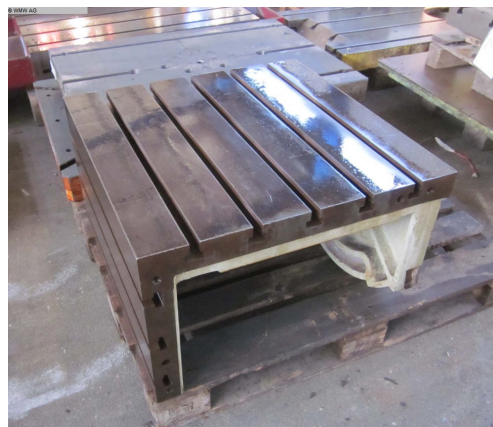

# Kostka do mocowania

## WMW 710x710x450

Numer magazynowy:	1100186
Rodzaj maszyny:	Kostka do mocowania
Producent:	WMW
Typ:	710x710x450
Rok produkcji:	ca.1980
Rodzaj sterowania:	other
Kraj pochodzenia:	Germany
Lokalizacja:	Leipzig 3
Czas dostawy:	zaraz
Opcja dostawy:	EXW, wolne na ciężarówce, bez opakowania
Cena:	na zapytanie

### Dane techniczne

Długość:	710 mm
Szerokość :	710 mm
Wysokość:	450 mm
weight of the machine approx.:	314 kg
Wymiary:	710 x 710 x 450 mm