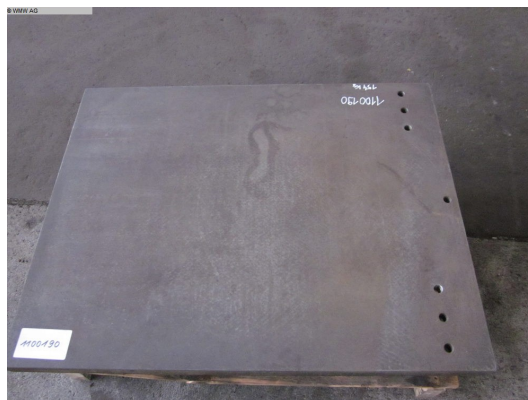

Płyta traserska WMW 805x630

Niestety maszyna została sprzedana!

Numer magazynowy:	1100190
Rodzaj maszyny:	Płyta traserska
Producent:	WMW
Typ:	805x630
Rok produkcji:	ca. 1985
Rodzaj sterowania:	other
Kraj pochodzenia:	Germany
Lokalizacja:	Leipzig 4
Czas dostawy:	zaraz
Opcja dostawy:	EXW, wolne na ciężarówce, bez opakowania
Cena:	na zapytanie

Dane techniczne

Długość stołu:	805 mm
Szerokość stołu:	630 mm
Wysokość stołu:	155 mm
machine weight approx.:	154 kg

Dodatkowe informacje