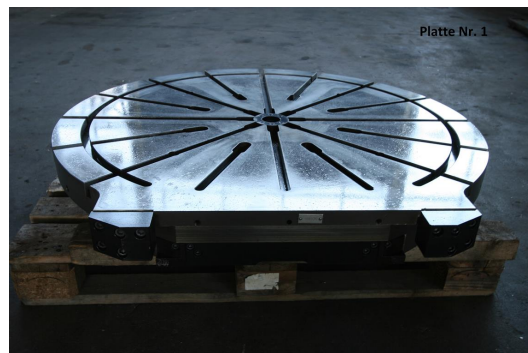

Płyta mocująca

Spezialanfertigung 1100

Numer	1100647
magazynowy:	
Rodzaj maszyny:	Płyta mocująca
Producent:	Spezialanfertigung
Typ:	1100
Rok produkcji:	ca. 2005
Rodzaj sterowania:	other
Kraj pochodzenia:	Germany
Lokalizacja:	Leipzig 1
Czas dostawy:	zaraz
Opcja dostawy:	EXW, wolne na ciężarówce, bez opakowania
Cena:	na zapytanie

Dane techniczne

Średnica:	1100 mm
passage:	mm
Szerokość :	mm
Waga :	650 + 490 kg

Dodatkowe informacje