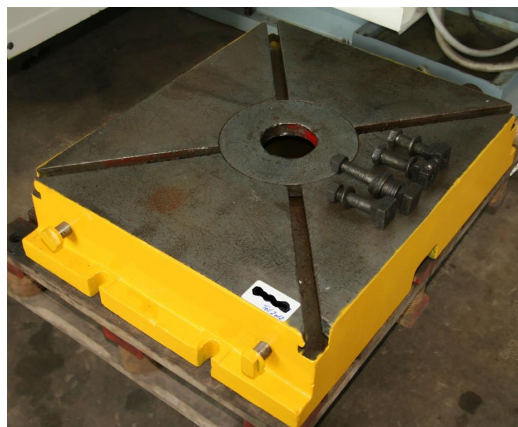

Płyta mocująca

WMW 810 x 690 x 190

Numer magazynowy:	1101026
Rodzaj maszyny:	Płyta mocująca
Producent:	WMW
Typ:	810 x 690 x 190
Rok produkcji:	-
Rodzaj sterowania:	other
Kraj pochodzenia:	Germany
Lokalizacja:	Leipzig 3
Czas dostawy:	zaraz
Opcja dostawy:	EXW, wolne na ciężarówce, bez opakowania
Cena:	na zapytanie

Dane techniczne

Długość płyty:	810 mm
Szerokość płyty:	690 mm
plate height:	190 mm
Średnica otworu:	ca. 119 mm
Waga maszyny ok.:	0,56 t
Wymiary do transportu dł.x szer.x wys.:	820 x 700 x 200 mm

Dodatkowe informacje