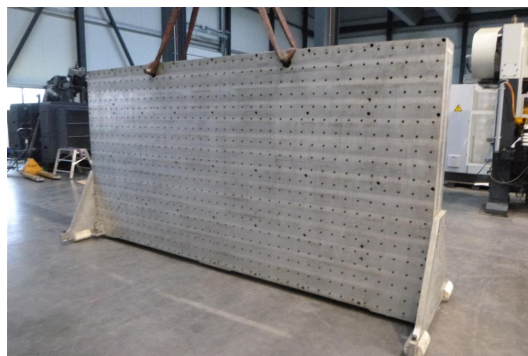

# Płyta mocująca

## WMW ALU 4200x2000

Numer magazynowy:	1101100
Rodzaj maszyny:	Płyta mocująca
Producent:	WMW
Typ:	ALU 4200x2000
Rok produkcji:	-
Rodzaj sterowania:	other
Kraj pochodzenia:	Germany
Lokalizacja:	Leipzig 5
Czas dostawy:	zaraz
Opcja dostawy:	EXW, wolne na ciężarówce, bez opakowania
Cena:	na zapytanie

### Dane techniczne

Długość płyty:	4200 mm
Szerokość płyty:	1200 mm
plate height:	2000 mm
Grubość płyty:	180 mm
Waga maszyny ok.:	2590 kg