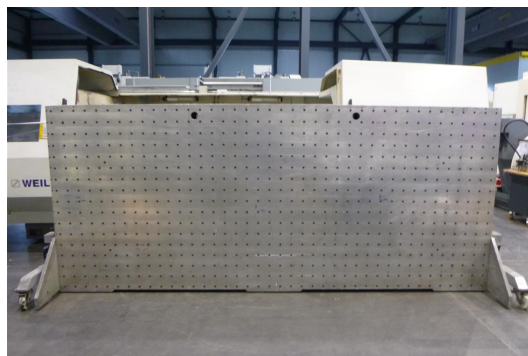

# Płyta mocująca

## WMW ALU 4000x1700

Numer magazynowy:	1101101
Rodzaj maszyny:	Płyta mocująca
Producent:	WMW
Typ:	ALU 4000x1700
Rok produkcji:	-
Rodzaj sterowania:	other
Kraj pochodzenia:	Germany
Lokalizacja:	Leipzig 5
Czas dostawy:	zaraz
Opcja dostawy:	EXW, wolne na ciężarówce, bez opakowania
Cena:	na zapytanie

### Dane techniczne

Długość płyty:	4000 mm
Szerokość płyty:	1000 mm
plate height:	1700 mm
Grubość materiału:	150 mm
Waga maszyny ok.:	2300 kg