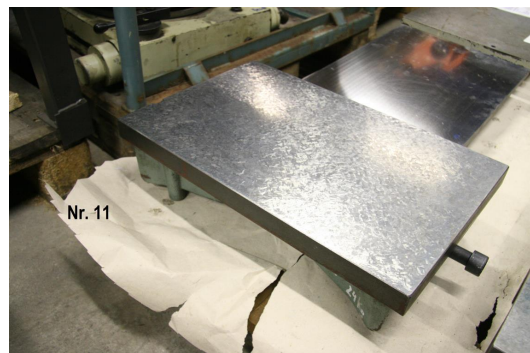

Płyta traserska

WMW AP

Numer	1101106
magazynowy:	
Rodzaj maszyny:	Płyta traserska
Producent:	WMW
Typ:	AP
Rok produkcji:	-
Rodzaj sterowania:	conventional
Kraj pochodzenia:	Germany
Lokalizacja:	Leipzig 1
Czas dostawy:	zaraz
Opcja dostawy:	EXW, wolne na ciężarówce, bez opakowania
Cena:	na zapytanie

Dane techniczne

Długość:	600 mm
Szerokość :	300 mm
Napięcie:	V
weight of the machine approx.:	kg
wymiary dł.x szer. x wys.:	siehe Beschreibung m

Dodatkowe informacje

Tuschier- Meßplatten

Nr. 3 Größe 200 x 200mm mit kleinen Quadranten

Nr. 4 Größe 200 x 200mm

Nr. 5: Größe 580 x 285mm

Nr. 6: Größe 300 x 300mm

Nr. 7: Größe 160 x 160mm

Nr. 8: Größe 600 x 250mm

Nr. 10: Größe 400 x 280 mm

Nr. 11: Größe 400 x 255mm mit 24 kg