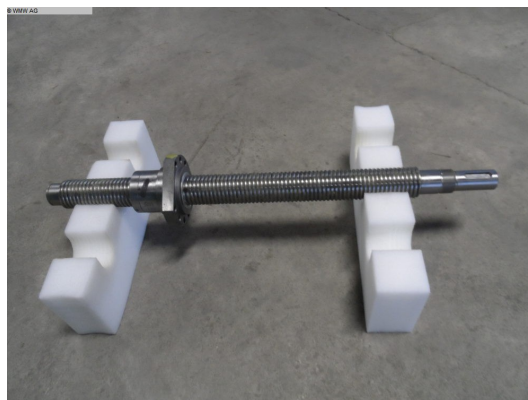

## Schautd 1416.261/5.40.465.578

Niestety maszyna została sprzedana!

Numer magazynowy:	1106005
Rodzaj maszyny:	Spare Parts
Producent:	Schautd
Typ:	1416.261/5.40.465.578
Rok produkcji:	-
Rodzaj sterowania:	other
Kraj pochodzenia:	Germany
Lokalizacja:	Leipzig 1
Czas dostawy:	zaraz
Opcja dostawy:	Z załadunkiem na samochód w miejscu lokalizacji
Cena:	na zapytanie

### Dane techniczne

spindle shaft:	Ø=39 mm
spindle shaft:	Länge/length=465 mm
spindle shaft:	Umläufe 93
Waga :	5 kg
Wymiary:	L:578xØ:93,0 mm