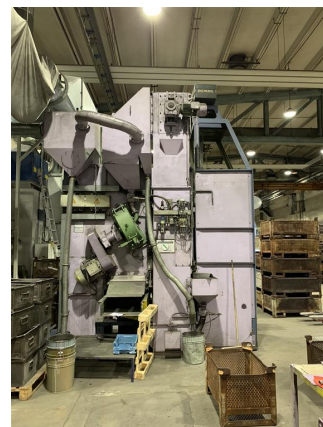

# Shotblasting line

## Schlickrotojet-Wheelabrator USF Berger PT 1 - WW312/380

Numer	1200524
magazynowy:	
Rodzaj maszyny:	Shotblasting line
Producent:	Schlickrotojet-Wheelabrator USF Berger
Typ:	PT 1 - WW312/380/15
Rok produkcji:	2001
Rodzaj sterowania:	conventional
Kraj pochodzenia:	Germany
Lokalizacja:	Leipzig 2
Czas dostawy:	zaraz
Opcja dostawy:	EXW, wolne na ciężarówce, bez opakowania
Cena:	na zapytanie

### Dane techniczne

Szerokość przejścia:	mm
pass through height:	mm
Numbers of turbines:	1 Stck.
drum length:	580 mm
Przepracowana godziny:	30.810 h
Sprężone powietrze:	5 - 7 bar
filling volume:	100 dm <sup>3</sup>
Całkowite zapotrzebowanie mocy:	24,2 kW