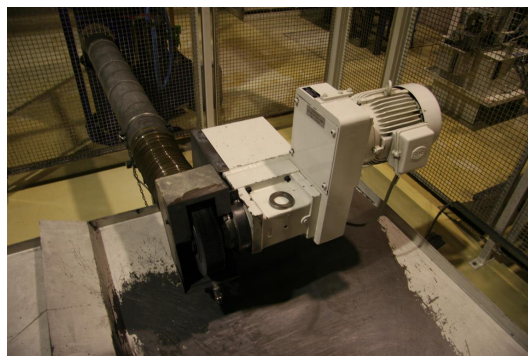

# Szlifierka szczotkowa do gratowania Lindemaier

Numer 1200732  
magazynowy:  
Rodzaj maszyny: Szlifierka szczotkowa do gratowania  
Producent: Lindemaier  
Typ:  
Rok produkcji: ca. 1990  
Rodzaj sterowania: conventional  
Kraj pochodzenia: Germany  
Lokalizacja: Leipzig 3  
Czas dostawy: zaraz  
Opcja dostawy: EXW, wolne na ciężarówce, bez opakowania  
Cena: na zapytanie