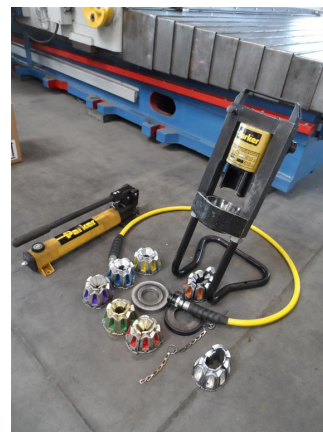

# Hose assembly machine

## Parker KarryKrimp

Niestety maszyna została sprzedana!

Numer magazynowy:	1201016
Rodzaj maszyny:	Hose assembly machine
Producent:	Parker KarryKrimp
Typ:	
Rok produkcji:	-
Rodzaj sterowania:	other
Kraj pochodzenia:	Germany
Lokalizacja:	Leipzig 1
Czas dostawy:	zaraz
Opcja dostawy:	EXW, wolne na ciężarówce, bez opakowania
Cena:	na zapytanie

## Dane techniczne

Napięcie:	V/Hz
przyłącze ciśnienia powietrza::	bar
Sterowanie:	
Siła nacisku maks.:	30 t
Zapotrzebowanie ciśnienia powietrza:	700 bar
Wydajność:	St./min
Całkowite zapotrzebowanie mocy:	kW
weight of the machine approx.:	28 + 8,6 kg
Wymiary maszyny:	L: 320 x B: 320 x H: 760 mm

## Dodatkowe informacje

Schlauchmontagemaschine  
Einsatzgebiet: Zum Verpressen von z.B. Hydraulikschläuchen