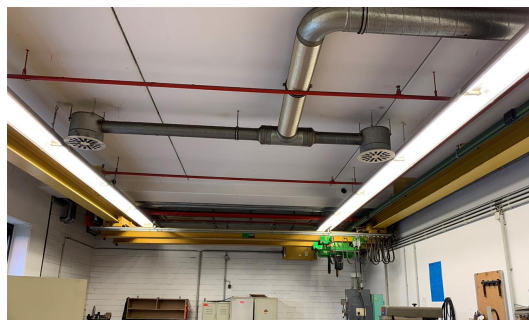

# Suwnica pomostowa dwudźwigarowa Stahl ZD-A 20-5,0 E

Niestety maszyna została sprzedana!

Numer magazynowy:	1201950
Rodzaj maszyny:	Suwnica pomostowa dwudźwigarowa
Producent:	Stahl
Typ:	ZD-A 20-5,0 E
Rok produkcji:	1992
Rodzaj sterowania:	conventional
Kraj pochodzenia:	Germany
Lokalizacja:	Leipzig 1 Außenbereich
Czas dostawy:	zaraz
Opcja dostawy:	EXW, wolne na ciężarówce, bez opakowania
Cena:	na zapytanie

## Dane techniczne

lifting capacity :	2,0 t
lift:	mm
span width:	mm
Waga maszyny ok.:	1,8 t
Całkowite zapotrzebowanie mocy:	2,1 kW